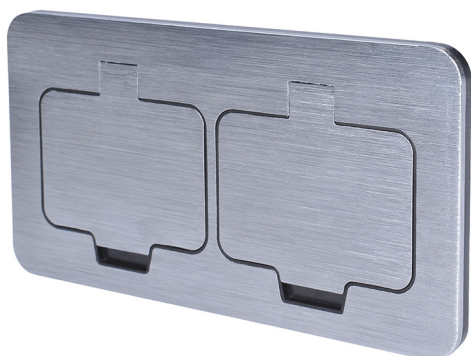

PRODUKTOVÝ LIST

5B323

Vestavná podlahová dvozásuvka, IP55, obdélníkové víčko

- zásuvka dvojnásobná uzemněná 2x (2P+E), obdélníkový tvar
- IP55 krytí pro mokré čištění nebo proti stříkající vodě
- instalace do podlahy, pod omítku nebo do nábytku
- vhodné pro venkovní prostory - terasy, pergoly, apod.
- vrchní kryt z broušeného hliníku
- pevné víčko s pružinou pro automatické zavírání
- gumové těsnění ve víčku i pod vrchním krytem
- otevření víčka do 130 stupňů
- uzavřené pouzdro chrání vnitřní konstrukci před pronikáním vlhkosti z okolního prostředí
- bezšroubové uchycení vodičů
- včetně instalační krabice (součástí balení)
- rozměry: 16,6 x 9,0 x 4,2cm
- hloubka zapuštěné části: 3,6cm
- tloušťka vrchního krytu vč. těsnění: 0,60cm
- 230V~/16A, max. 3680W